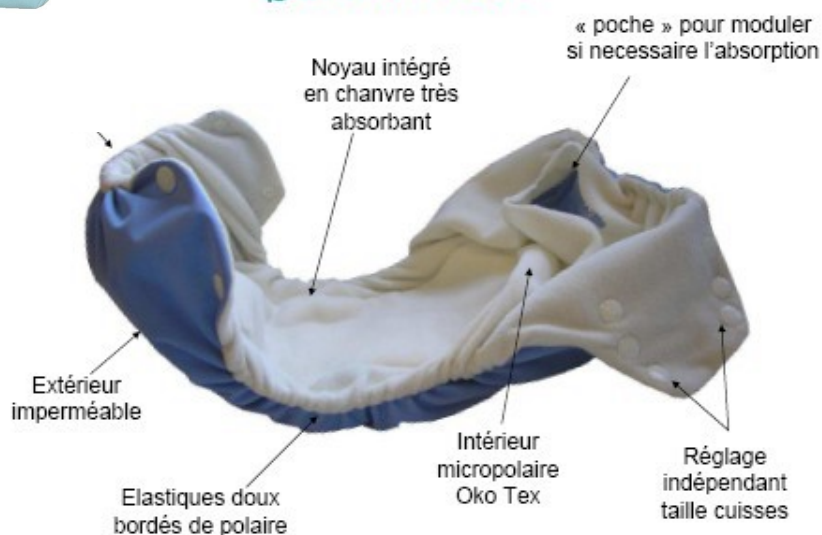

Bleu

Lagon

Blanc

Bambin nuit